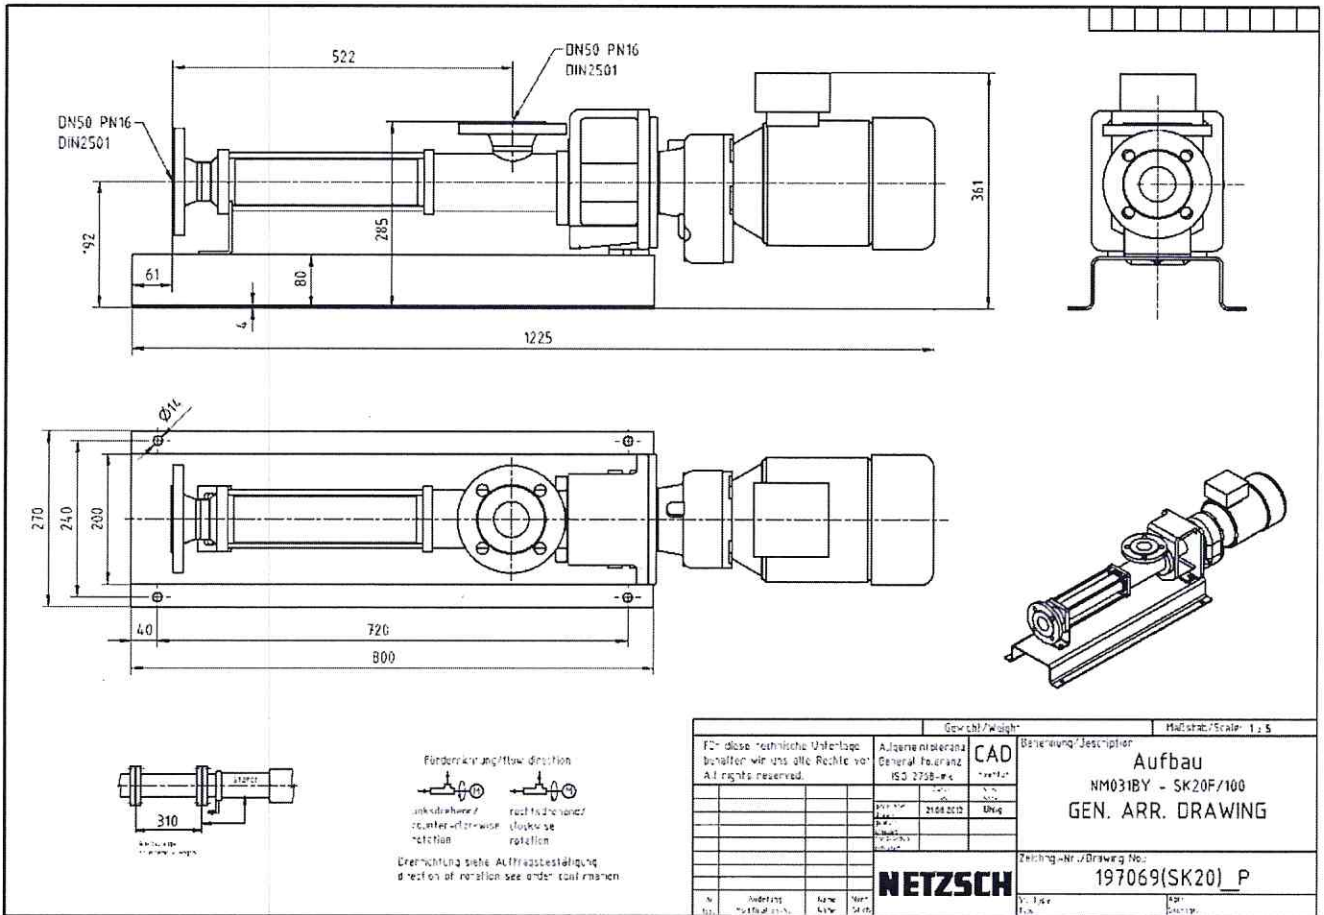

Шнековый эксцентриковый насос, идентичный насосу NM031BY01L06B с машинным номером 489394

Шнековый эксцентриковый насос, идентичный насосу NM063BY01L06B с машинным номером 8386899